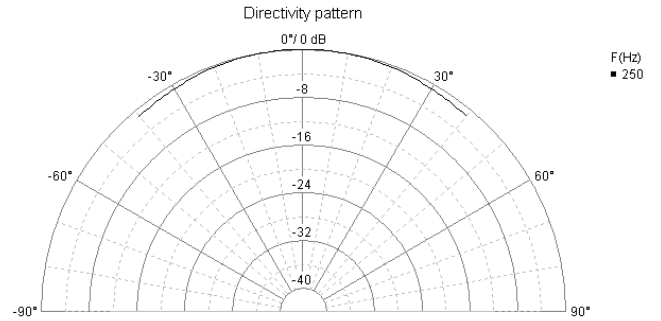

50Hz

63Hz

80Hz

100Hz

125Hz

160Hz

POLAR PLOTS - HORIZONTAL

200Hz

250Hz

315Hz

400Hz

500Hz

630Hz

POLAR PLOTS - HORIZONTAL

800Hz

1000Hz