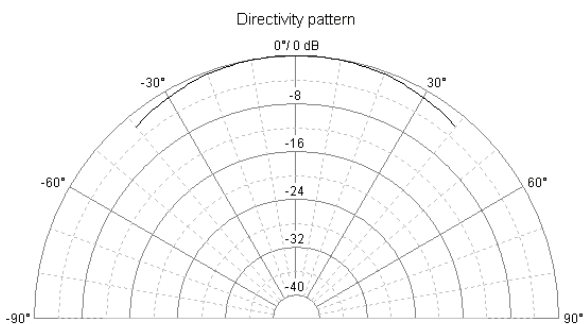

500Hz

POLAR PLOTS - HORIZONTAL