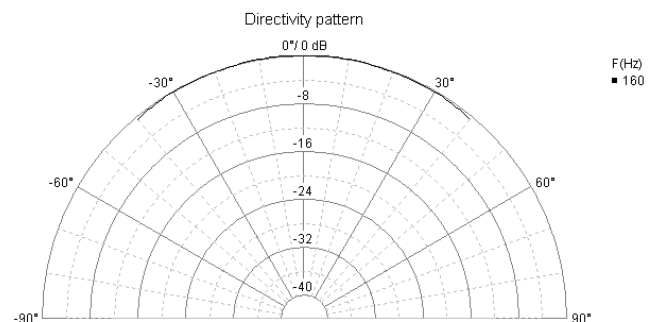

50Hz

63Hz

80Hz

100Hz

125Hz

160Hz

POLAR PLOTS - HORIZONTAL

200Hz

250Hz

315Hz

400Hz

500Hz

630Hz

POLAR PLOTS - HORIZONTAL

800Hz

1000Hz