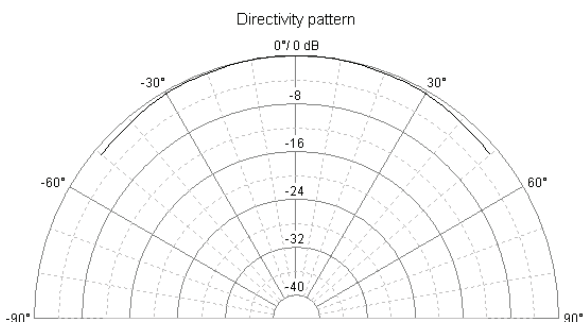

125Hz

F (Hz)

■ 125

160Hz

F (Hz)

■ 160

POLAR PLOTS - VERTICAL

200Hz