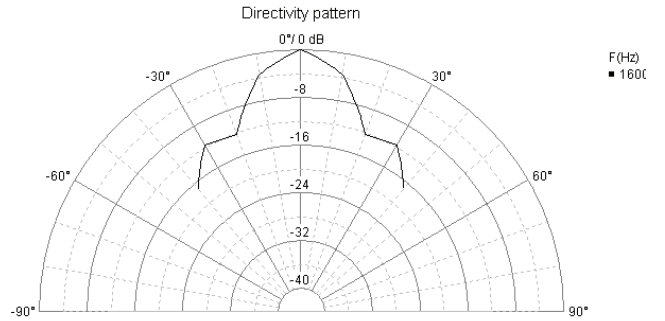

1250Hz

1600Hz

2000Hz

2500Hz

POLAR PLOTS - HORIZONTAL

3150Hz

4000Hz

5000Hz

6300Hz

8000Hz

10000Hz

POLAR PLOTS - HORIZONTAL

12500Hz

F (Hz)
■ 12500

16000Hz

F (Hz)
■ 16000