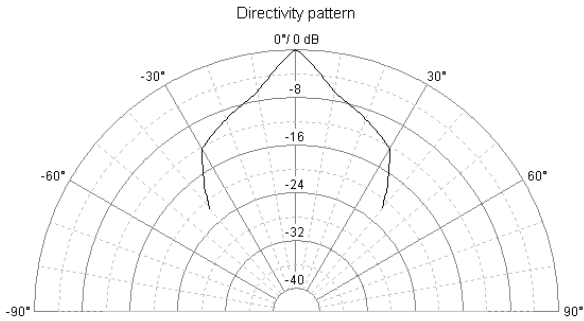

1250Hz

1600Hz

2000Hz

2500Hz

POLAR PLOTS - HORIZONTAL

3150Hz

4000Hz

5000Hz

6300Hz

8000Hz

10000Hz

POLAR PLOTS - HORIZONTAL

12500Hz

F (Hz)
■ 12500

16000Hz

F (Hz)
■ 16000