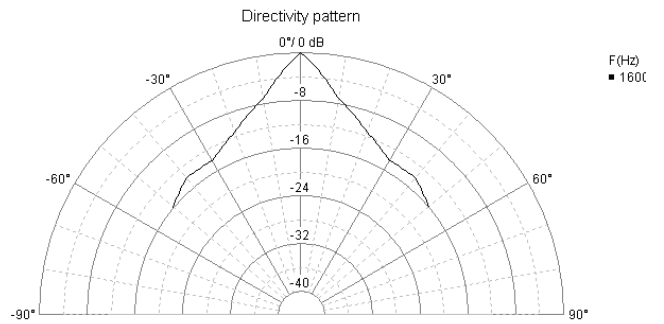

16000Hz

F (Hz)

■ 16000