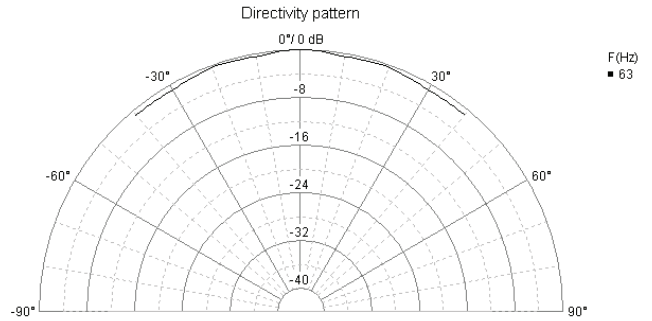

50Hz

63Hz

80Hz

100Hz

125Hz

160Hz

POLAR PLOTS - HORIZONTAL

200Hz