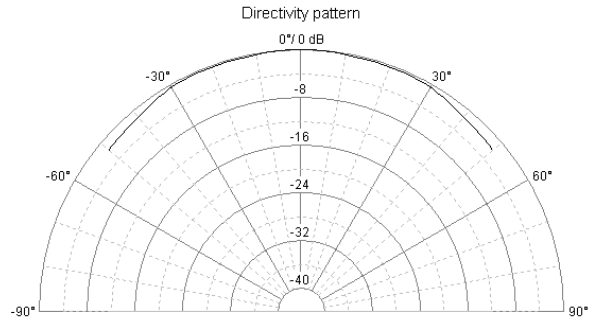

250Hz

F (Hz)

■ 250