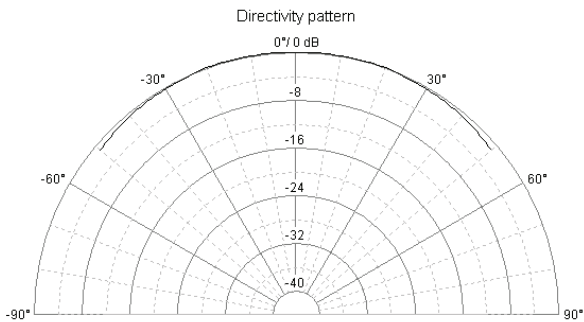

315Hz

F (Hz)

■ 315