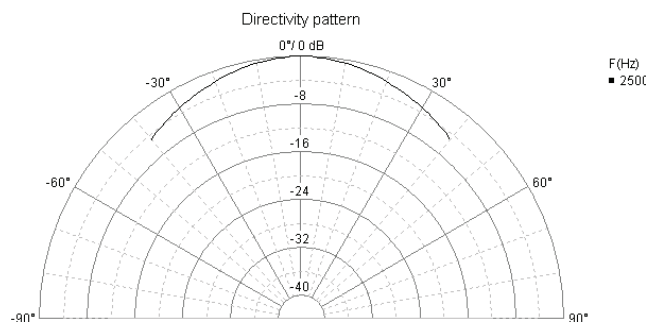

250Hz

315Hz

400Hz

500Hz

630Hz

POLAR PLOTS - HORIZONTAL

800Hz

1000Hz

1250Hz

1600Hz

2000Hz

2500Hz

POLAR PLOTS - HORIZONTAL

3150Hz

4000Hz

5000Hz