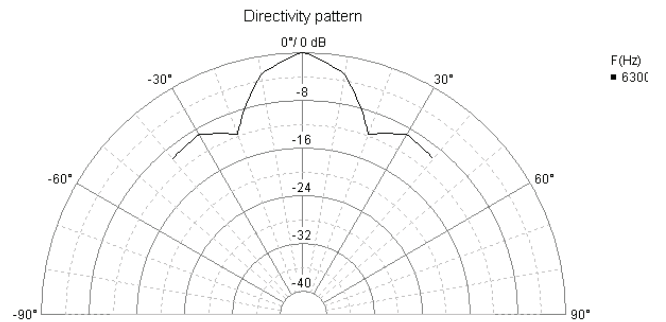

250Hz

315Hz

400Hz

500Hz

630Hz

POLAR PLOTS - HORIZONTAL

800Hz

1000Hz

1250Hz

1600Hz

2000Hz

2500Hz

POLAR PLOTS - HORIZONTAL

3150Hz

4000Hz

5000Hz

6300Hz

8000Hz

10000Hz

POLAR PLOTS - HORIZONTAL

12500Hz

F (Hz)
■ 12500

16000Hz

F (Hz)
■ 16000