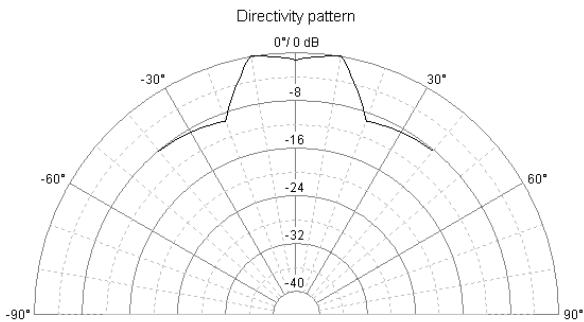

1250Hz

1600Hz

2000Hz

2500Hz

POLAR PLOTS - HORIZONTAL

3150Hz

4000Hz

5000Hz

6300Hz

8000Hz

10000Hz

POLAR PLOTS - HORIZONTAL

12500Hz

F (Hz)
■ 12500

16000Hz

F (Hz)
■ 16000