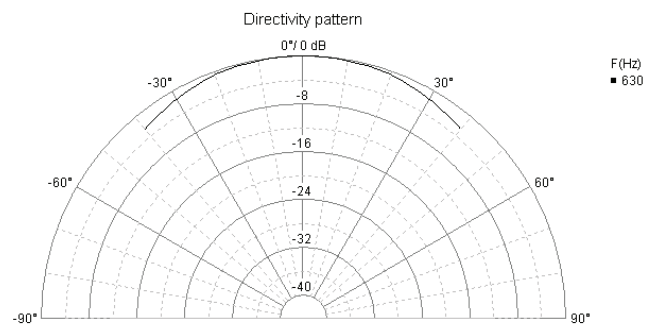

250Hz

315Hz

400Hz

500Hz

630Hz

POLAR PLOTS - HORIZONTAL

800Hz

1000Hz

1250Hz

1600Hz

2000Hz

2500Hz

POLAR PLOTS - HORIZONTAL

3150Hz

4000Hz

5000Hz