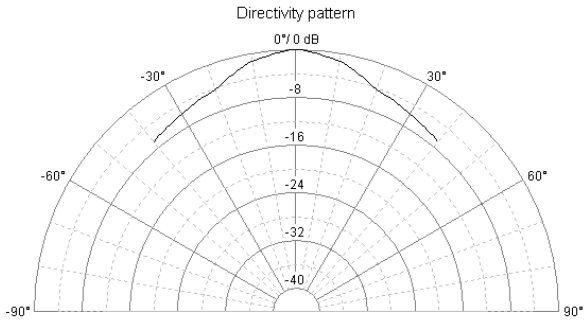

250Hz

315Hz

400Hz

500Hz

630Hz

POLAR PLOTS - HORIZONTAL

800Hz

1000Hz

1250Hz

1600Hz

2000Hz

2500Hz

POLAR PLOTS - HORIZONTAL

3150Hz

4000Hz

5000Hz

6300Hz

8000Hz

10000Hz

POLAR PLOTS - HORIZONTAL

12500Hz

F (Hz)
■ 12500

16000Hz

F (Hz)
■ 16000