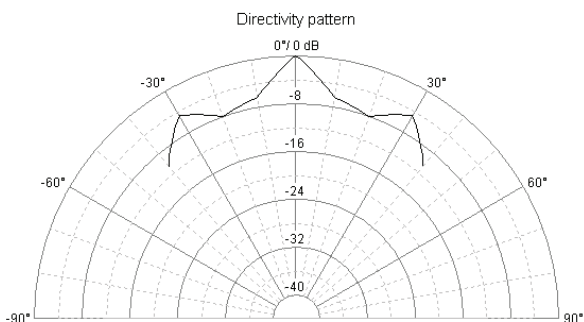

250Hz

315Hz

400Hz

500Hz

630Hz

POLAR PLOTS - HORIZONTAL

800Hz

1000Hz

1250Hz

1600Hz

2000Hz

2500Hz

POLAR PLOTS - HORIZONTAL

3150Hz

4000Hz

5000Hz

6300Hz

8000Hz

10000Hz

POLAR PLOTS - HORIZONTAL

12500Hz

F (Hz)
■ 12500

16000Hz

F (Hz)
■ 16000