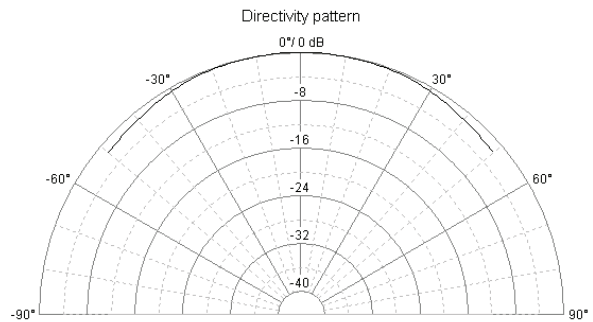

400Hz

F (Hz)

■ 400