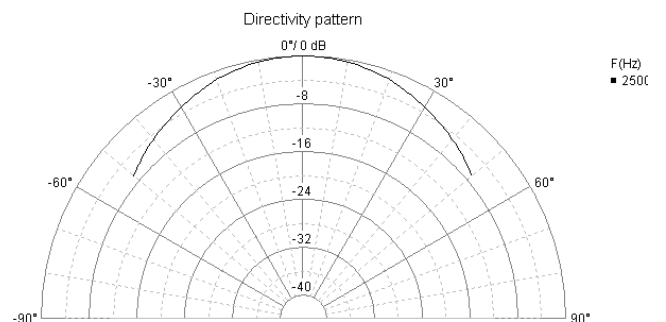

■ 630

POLAR PLOTS - VERTICAL

800Hz

1000Hz

1250Hz

1600Hz

2000Hz

2500Hz

POLAR PLOTS - VERTICAL

3150Hz

4000Hz

5000Hz

6300Hz

8000Hz

10000Hz

POLAR PLOTS - VERTICAL