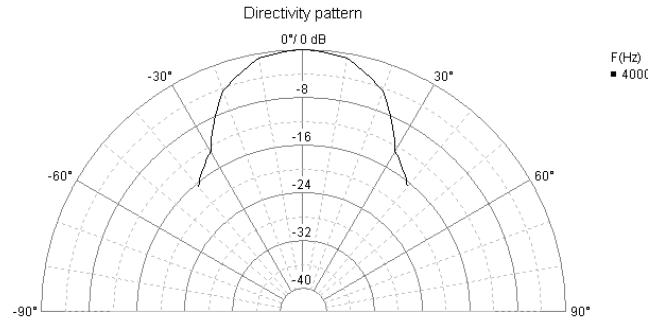

1250Hz

1600Hz

2000Hz

2500Hz

POLAR PLOTS - HORIZONTAL

3150Hz

4000Hz

5000Hz

6300Hz

8000Hz

10000Hz

POLAR PLOTS - HORIZONTAL

12500Hz

F (Hz)
■ 12500

16000Hz

F (Hz)
■ 16000