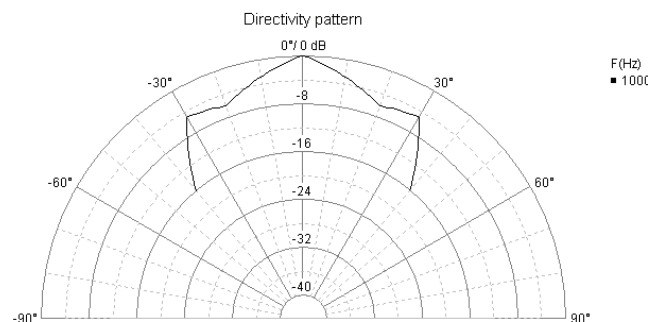

1250Hz

1600Hz

2000Hz

2500Hz

POLAR PLOTS - HORIZONTAL

3150Hz

4000Hz

5000Hz

6300Hz

8000Hz

10000Hz

POLAR PLOTS - HORIZONTAL

12500Hz

F (Hz)
■ 12500

16000Hz

F (Hz)
■ 16000