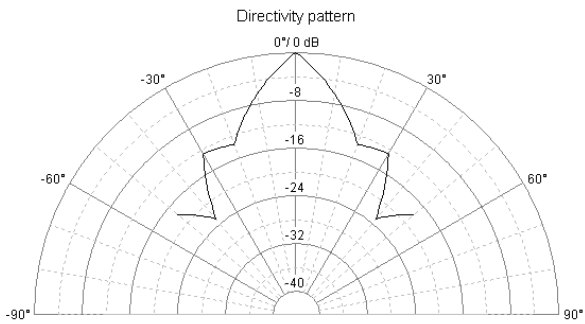

■ 630

POLAR PLOTS - VERTICAL

800Hz

1000Hz

1250Hz

1600Hz

2000Hz

2500Hz

POLAR PLOTS - VERTICAL

3150Hz

4000Hz

5000Hz

6300Hz

8000Hz

10000Hz

POLAR PLOTS - VERTICAL