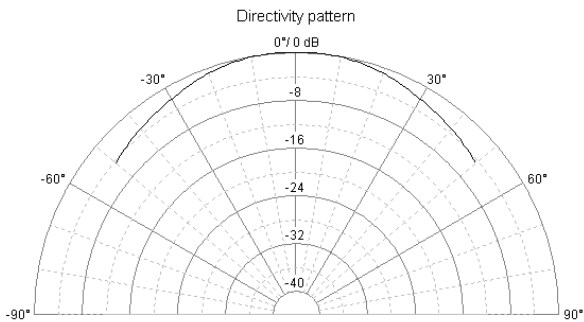

■ 630

POLAR PLOTS - VERTICAL

800Hz

1000Hz

1250Hz

1600Hz

2000Hz

2500Hz

POLAR PLOTS - VERTICAL

3150Hz

4000Hz

5000Hz

6300Hz

8000Hz

10000Hz

POLAR PLOTS - VERTICAL