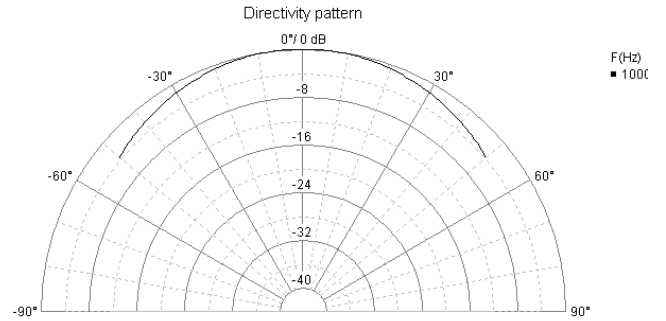

■ 630

POLAR PLOTS - VERTICAL

800Hz

1000Hz

1250Hz

1600Hz

2000Hz

2500Hz