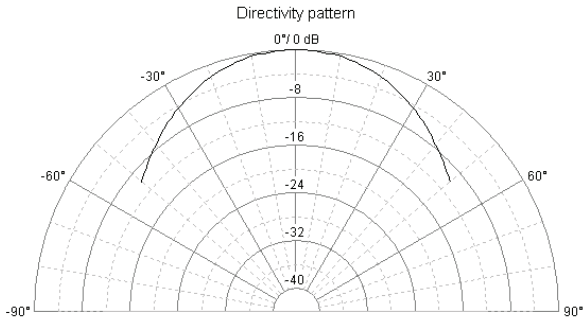

■ 630

POLAR PLOTS - VERTICAL

800Hz

1000Hz

1250Hz

1600Hz

2000Hz

2500Hz

POLAR PLOTS - VERTICAL

3150Hz

4000Hz

5000Hz

6300Hz

8000Hz

10000Hz

POLAR PLOTS - VERTICAL