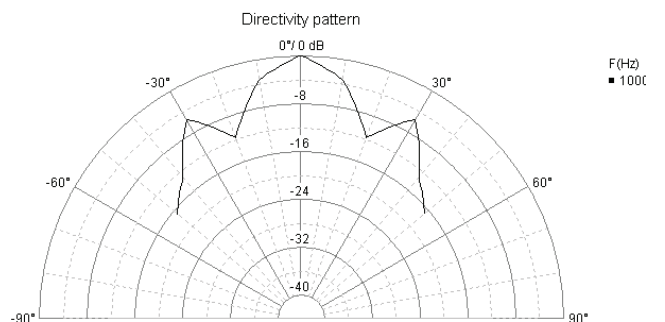

■ 630

POLAR PLOTS - VERTICAL

800Hz

1000Hz

1250Hz

1600Hz

2000Hz

2500Hz

POLAR PLOTS - VERTICAL

3150Hz

4000Hz

5000Hz

6300Hz

8000Hz

10000Hz

POLAR PLOTS - VERTICAL