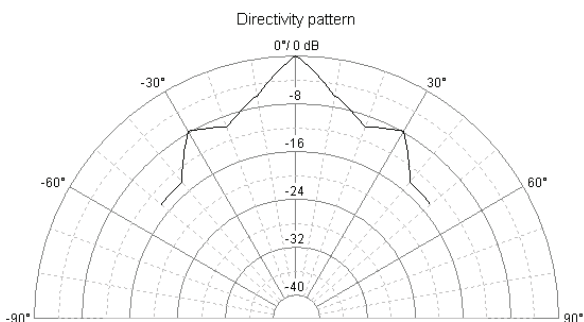

■ 630

POLAR PLOTS - VERTICAL

800Hz

1000Hz

1250Hz

1600Hz

2000Hz

2500Hz

POLAR PLOTS - VERTICAL

3150Hz

4000Hz

5000Hz

6300Hz

8000Hz

10000Hz

POLAR PLOTS - VERTICAL