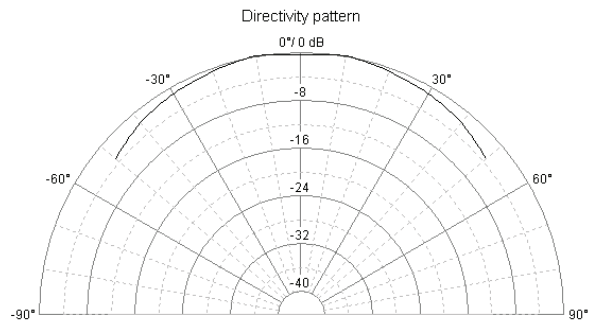

100Hz

F (Hz)

■ 100