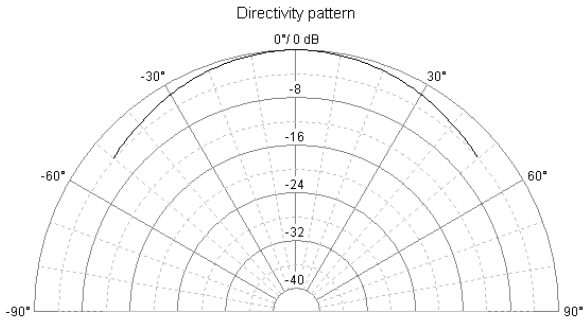

■ 630

POLAR PLOTS - VERTICAL

800Hz

1000Hz

1250Hz

1600Hz

2000Hz

2500Hz