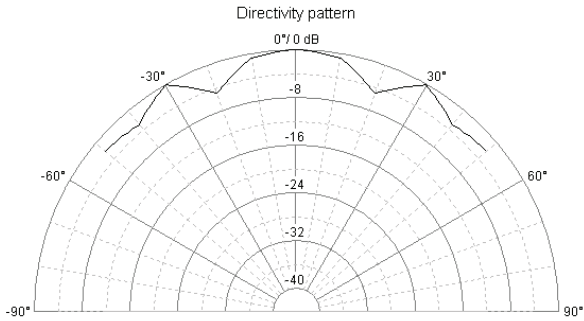

50Hz

F (Hz)

■ 50