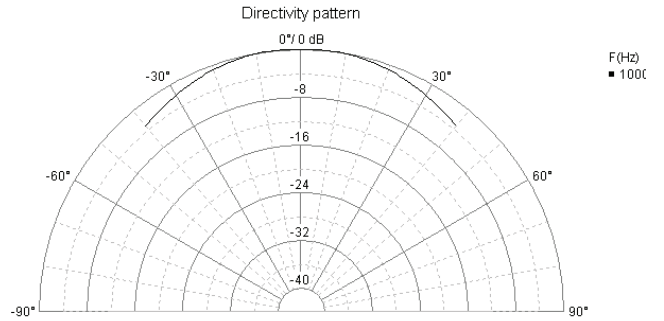

250Hz

315Hz

400Hz

500Hz

630Hz

POLAR PLOTS - HORIZONTAL

800Hz

1000Hz

1250Hz

1600Hz

2000Hz

2500Hz

POLAR PLOTS - HORIZONTAL

3150Hz

4000Hz

5000Hz