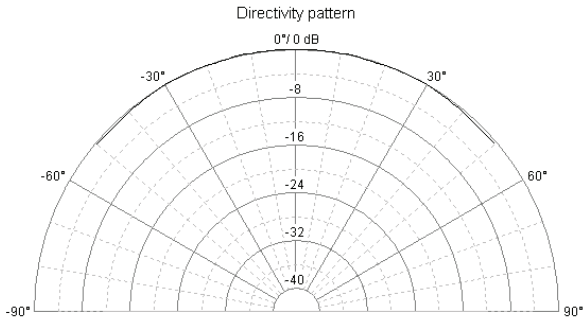

125Hz

F (Hz)

■ 125

160Hz

F (Hz)

■ 160

POLAR PLOTS - VERTICAL

200Hz