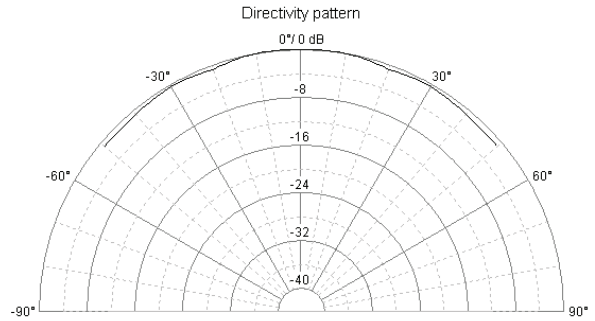

6300Hz

8000Hz

10000Hz

POLAR PLOTS - HORIZONTAL

12500Hz

F (Hz)
■ 12500

16000Hz

F (Hz)
■ 16000

20000Hz

F (Hz)
■ 20000

POLAR PLOTS - HORIZONTAL

WWW.BRUTALAUDIO.COM

50Hz

F (Hz)

■ 50

63Hz