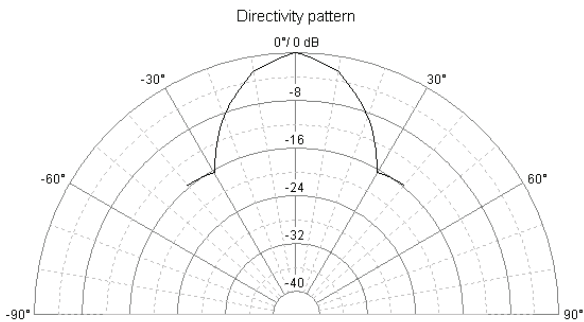

1250Hz

1600Hz

2000Hz

2500Hz

POLAR PLOTS - HORIZONTAL

3150Hz

4000Hz

5000Hz

6300Hz

8000Hz

10000Hz

POLAR PLOTS - HORIZONTAL

12500Hz

F (Hz)
■ 12500

16000Hz

F (Hz)
■ 16000