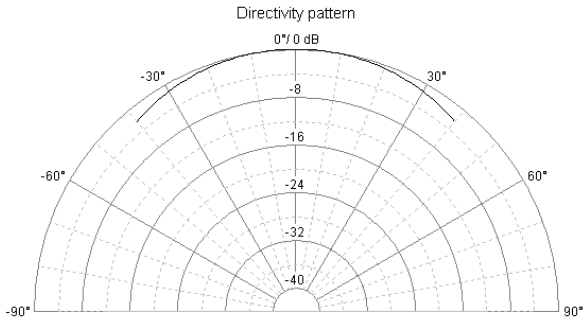

50Hz

63Hz

80Hz

100Hz

125Hz

160Hz

POLAR PLOTS - HORIZONTAL

200Hz

250Hz

315Hz

400Hz

500Hz

630Hz

POLAR PLOTS - HORIZONTAL

800Hz

1000Hz

1250Hz

1600Hz

2000Hz

2500Hz

POLAR PLOTS - HORIZONTAL

3150Hz

4000Hz

5000Hz