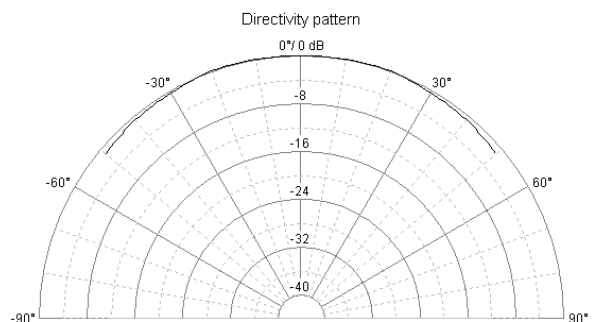

125Hz

F (Hz)

■ 125

160Hz

F (Hz)

■ 160

POLAR PLOTS - VERTICAL

200Hz