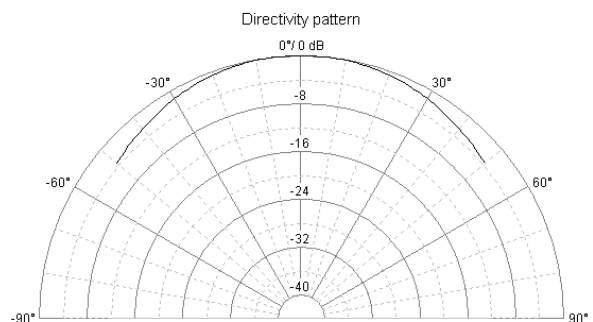

630Hz

F (Hz)

■ 630

POLAR PLOTS - VERTICAL