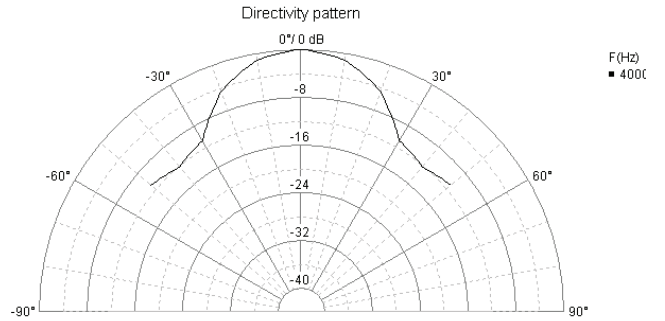

■ 630

POLAR PLOTS - VERTICAL

800Hz

1000Hz

1250Hz

1600Hz

2000Hz

2500Hz

POLAR PLOTS - VERTICAL

3150Hz

4000Hz

5000Hz

6300Hz

8000Hz

10000Hz

POLAR PLOTS - VERTICAL