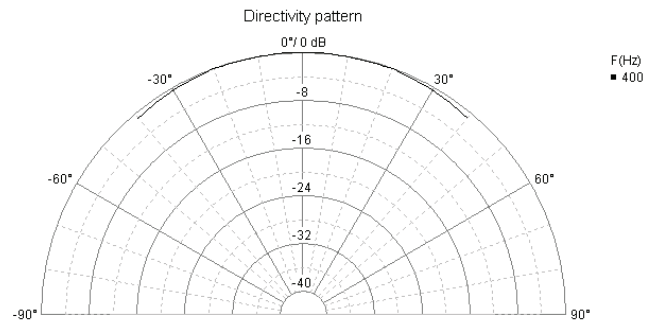

50Hz

63Hz

80Hz

100Hz

125Hz

160Hz

POLAR PLOTS - HORIZONTAL

200Hz

250Hz

315Hz

400Hz

500Hz

630Hz

POLAR PLOTS - HORIZONTAL

800Hz

1000Hz