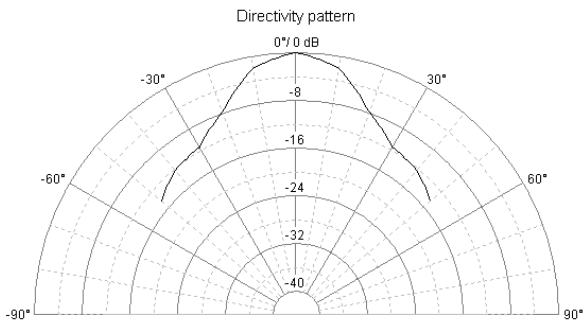

■ 630

POLAR PLOTS - VERTICAL

800Hz

1000Hz

1250Hz

1600Hz

2000Hz

2500Hz

POLAR PLOTS - VERTICAL

3150Hz

4000Hz

5000Hz

6300Hz

8000Hz

10000Hz

POLAR PLOTS - VERTICAL