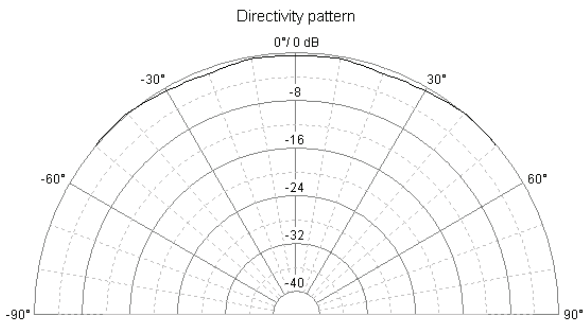

80Hz

F (Hz)

■ 80