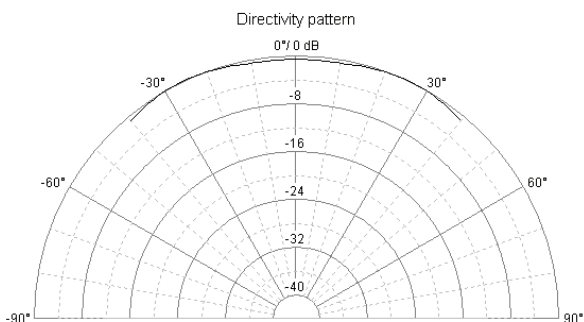

50Hz

63Hz

80Hz

100Hz

125Hz

160Hz

POLAR PLOTS - HORIZONTAL

200Hz

250Hz

315Hz

400Hz

500Hz

630Hz

POLAR PLOTS - HORIZONTAL

800Hz

1000Hz

1250Hz

1600Hz

2000Hz

2500Hz

POLAR PLOTS - HORIZONTAL

3150Hz

4000Hz

5000Hz