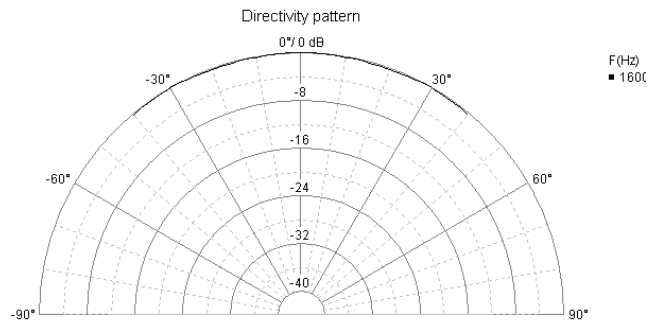

250Hz

315Hz

400Hz

500Hz

630Hz

POLAR PLOTS - HORIZONTAL

800Hz

1000Hz

1250Hz

1600Hz

2000Hz

2500Hz

POLAR PLOTS - HORIZONTAL

3150Hz

4000Hz

5000Hz