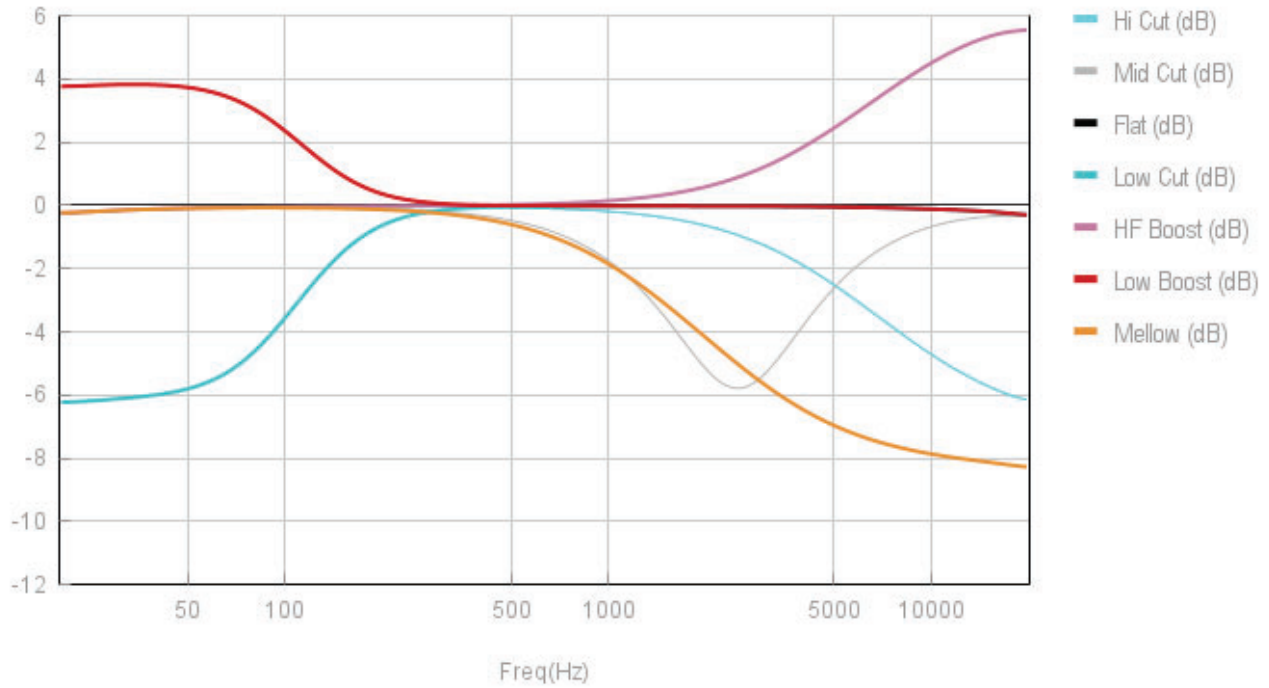

POLAR PLOTS - VERTICAL

3150Hz

4000Hz

5000Hz

6300Hz

8000Hz

10000Hz

POLAR PLOTS - VERTICAL

■ 20000

POLAR PLOTS - VERTICAL

WWW.BRUTALAUDIO.COM

Page - 28

Brutal Audio 6FR - Tone Curves

TONE CURVES

1. Flat - Black - All frequencies 0dB
2. Hi Cut - Blue - Hi shelf 8000 Hz -6dB
3. Mid Cut - Grey - Bell 2500 Hz -6dB
4. Low Cut - Aqua - Low Shelf 111Hz - 6dB
5. HF Boost - Violet - Hi Shelf 8000 +6dB
6. Low Boost - Red - Low Shelf 111 +4dB
7. Mellow - Orange - Hi Shelf 3000 Hz -8dB