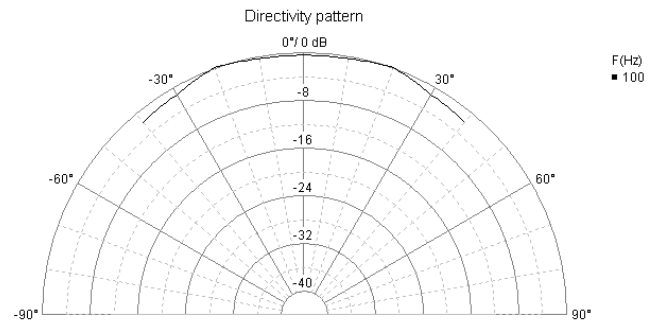

50Hz

63Hz

80Hz

100Hz

125Hz

160Hz

POLAR PLOTS - HORIZONTAL

200Hz