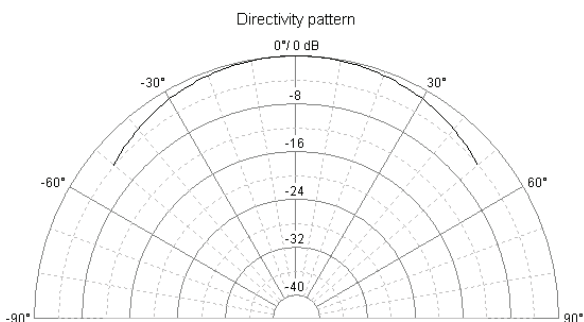

■ 630

POLAR PLOTS - VERTICAL

800Hz

1000Hz

1250Hz

1600Hz

2000Hz

2500Hz

POLAR PLOTS - VERTICAL

3150Hz

4000Hz

5000Hz

6300Hz

8000Hz

10000Hz

POLAR PLOTS - VERTICAL