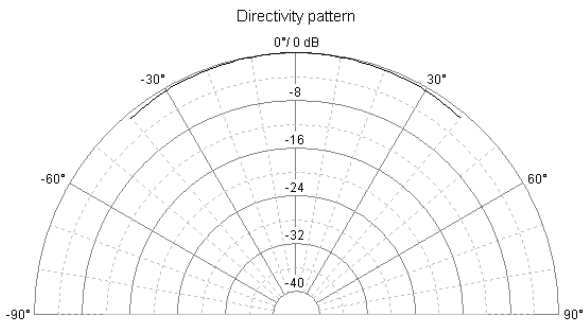

50Hz

63Hz

80Hz

100Hz

125Hz

160Hz

POLAR PLOTS - HORIZONTAL

200Hz

250Hz

315Hz

400Hz

500Hz

630Hz

POLAR PLOTS - HORIZONTAL

800Hz

1000Hz