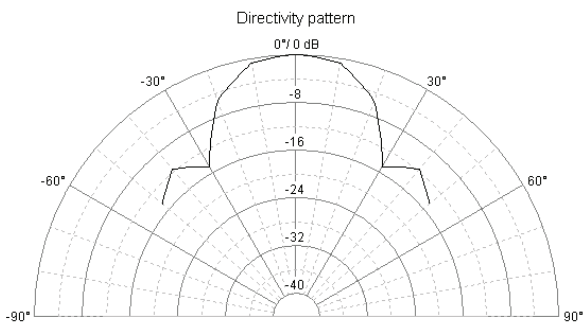

20000Hz

F (Hz)

■ 20000

POLAR PLOTS - VERTICAL

WWW.BRUTALAUDIO.COM

Page - 28