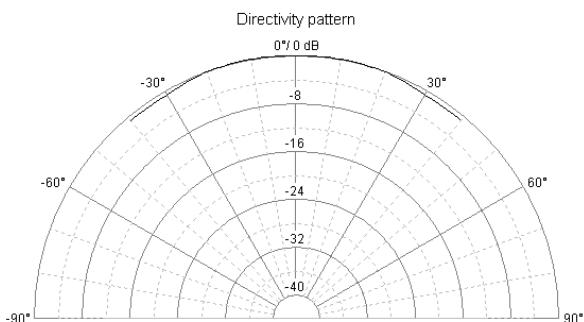

50Hz

63Hz

80Hz

100Hz

125Hz

160Hz

POLAR PLOTS - HORIZONTAL

200Hz

250Hz

315Hz

400Hz

500Hz

630Hz

POLAR PLOTS - HORIZONTAL

800Hz

1000Hz