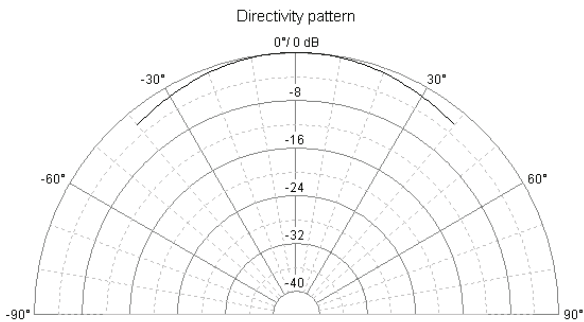

250Hz

315Hz

400Hz

500Hz

630Hz

POLAR PLOTS - HORIZONTAL

800Hz

1000Hz

1250Hz

1600Hz

2000Hz

2500Hz

POLAR PLOTS - HORIZONTAL

3150Hz

4000Hz

5000Hz