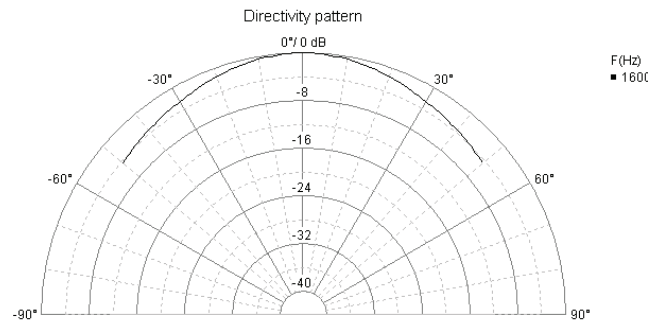

■ 630

POLAR PLOTS - VERTICAL

800Hz

1000Hz

1250Hz

1600Hz

2000Hz

2500Hz

POLAR PLOTS - VERTICAL

3150Hz

4000Hz

5000Hz

6300Hz

8000Hz

10000Hz

POLAR PLOTS - VERTICAL