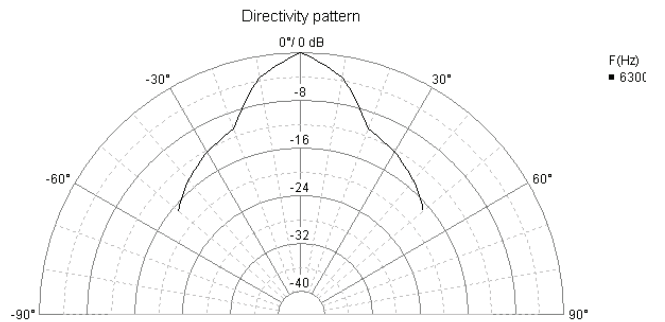

■ 630

POLAR PLOTS - VERTICAL

800Hz

1000Hz

1250Hz

1600Hz

2000Hz

2500Hz

POLAR PLOTS - VERTICAL

3150Hz

4000Hz

5000Hz

6300Hz

8000Hz

10000Hz

POLAR PLOTS - VERTICAL