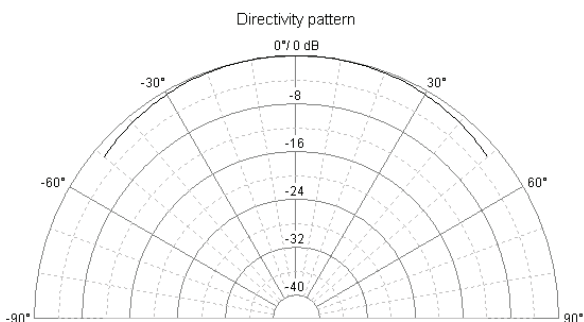

500Hz

F (Hz)

■ 500